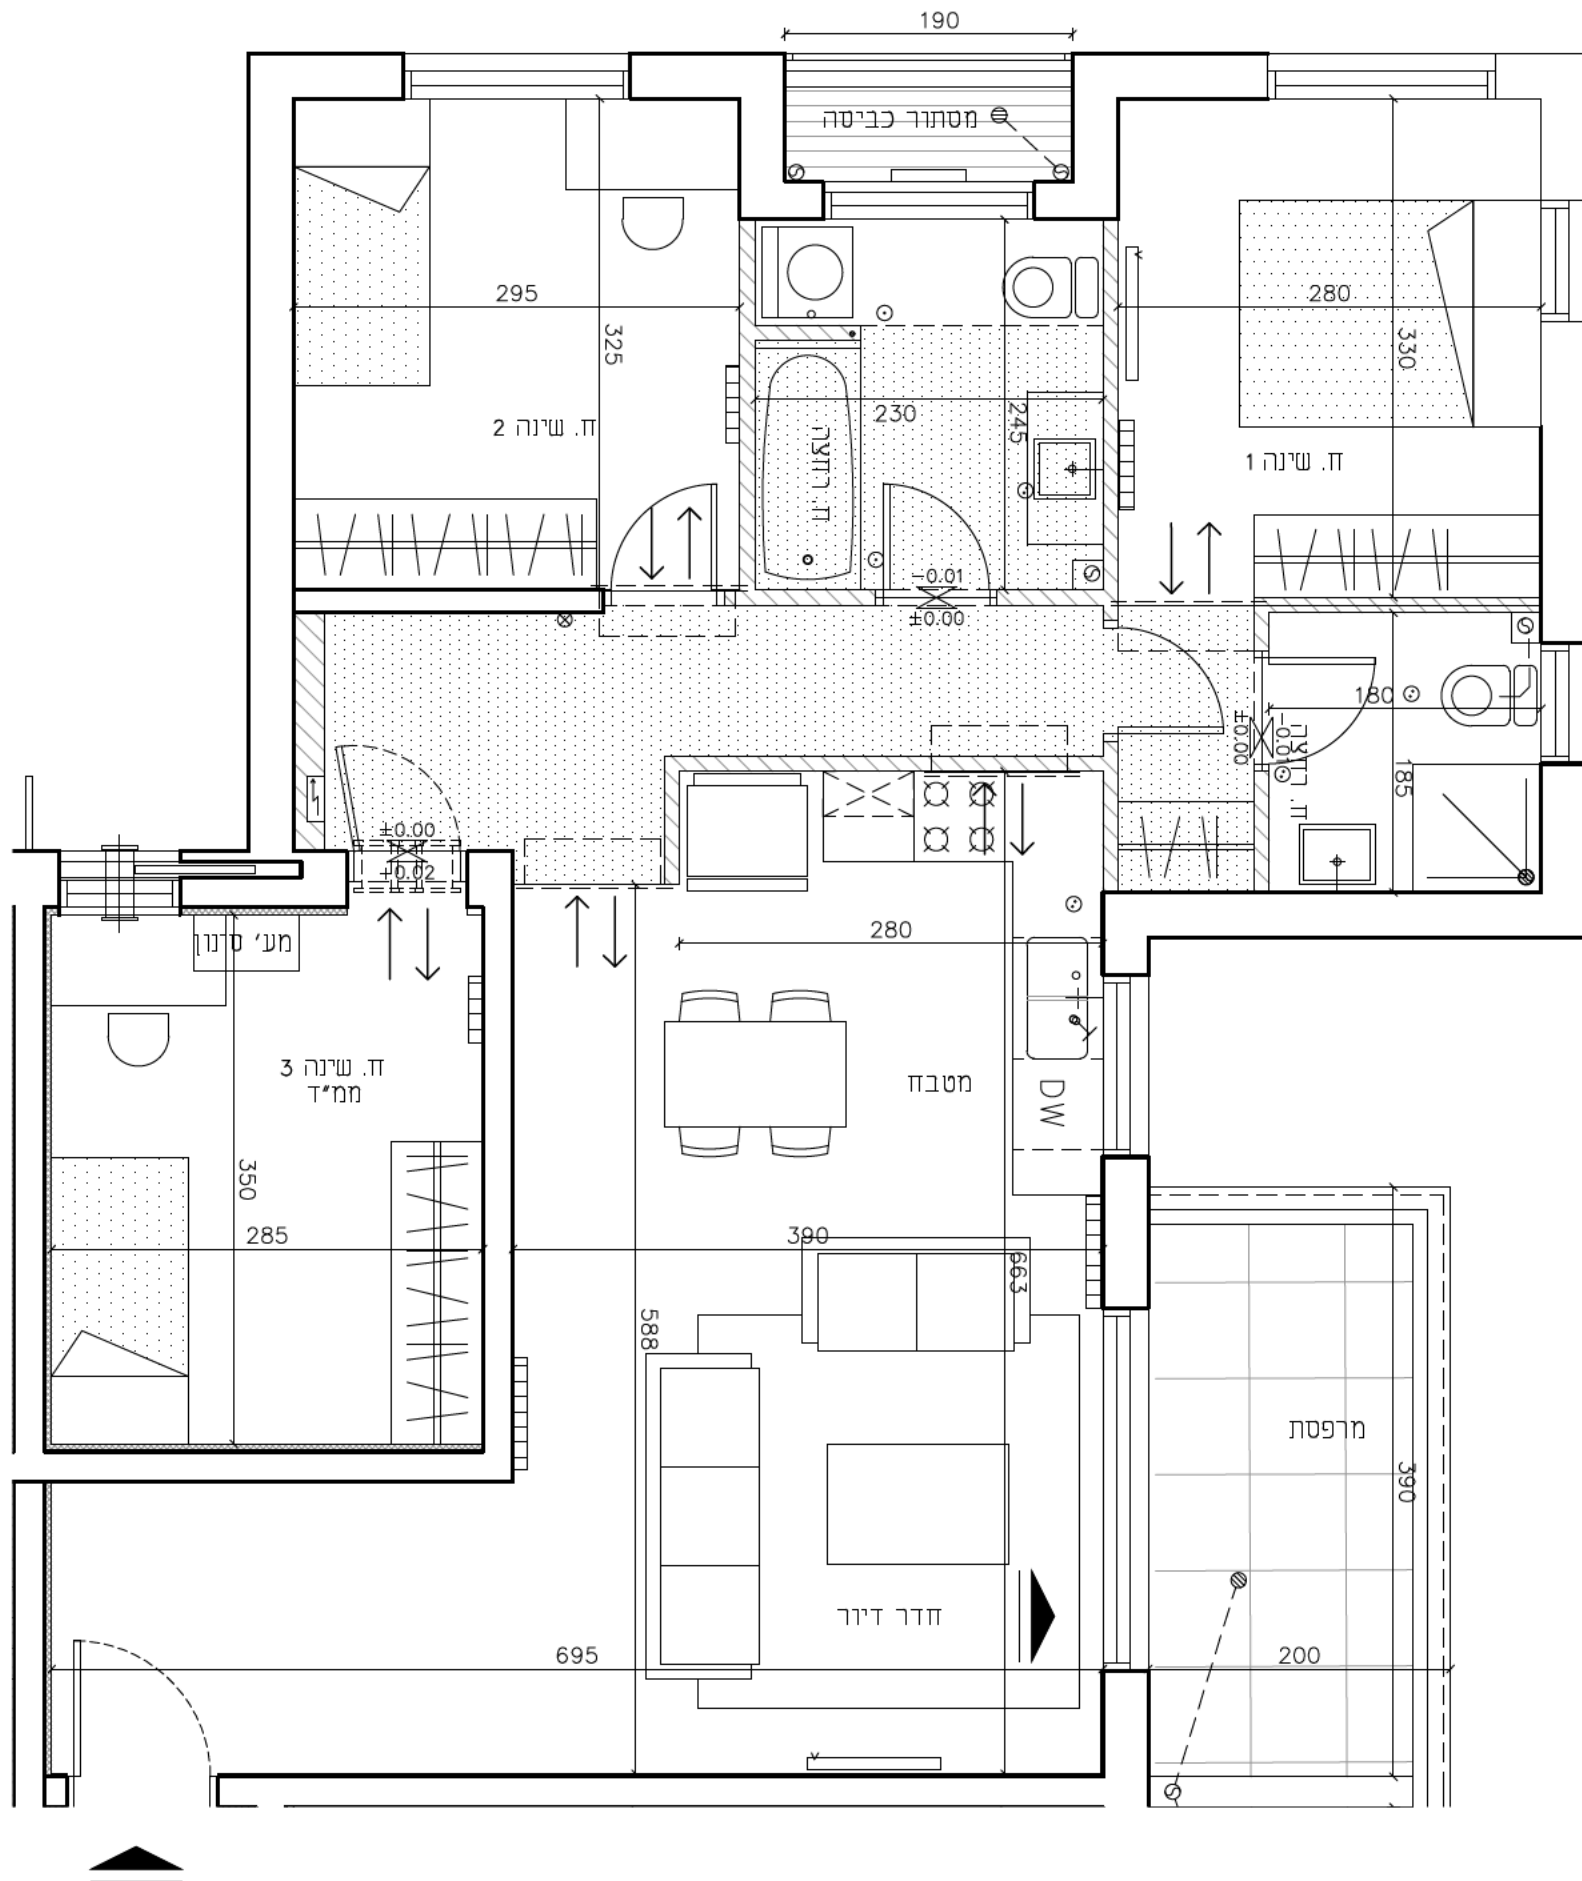

|      |     |
|------|-----|
| ק.גג | 5.7 |
| ק.4  | 4.7 |
| ק.3  | 3.7 |
| ק.2  | 2.7 |
| ק.1  | 1.7 |
| קרקע |     |

תאריך: 28/04/19

קני"מ: 1:50

חלומות ארנונה, ירושלים

טיפוס דירה: C9

תכנית מכירה

**MUH** מילבאואר  
**LBA** אדריכלים  
**UER** שוקן 27 קומה 9, תל אביב  
 www.ome.co.il | office@ome.co.il  
 טל: 03-5444451 | פקס: 03-5444446

בניינים: 13

קומות: 1-4

דירות: 6,14,22,30

מקרא

- |   |   |   |
|---|---|---|
| <ul style="list-style-type: none"> <li>□ מקום מיועד למקרר</li> <li>□ מקום מיועד למדיח כלים</li> <li>□ מקום מיועד למ.כביסה ומייבש</li> <li>□ מקום ל-T.V.</li> <li>▾ כניסה/יציאה</li> </ul> | <ul style="list-style-type: none"> <li>▨ קיר גבס</li> <li>▨ תנור חזימום למערכת הסקה</li> <li>▨ ארון חשמלי דירתי</li> <li>▨ יחידות חזימום</li> <li>▨ מקום מיועד לכיריים</li> </ul> | <ul style="list-style-type: none"> <li>▨ הנמכת תקרה</li> <li>▨ פתח מיזוג אוויר</li> <li>▨ קולטן / צמ"ג</li> <li>▨ קיר בטון</li> <li>▨ קיר בלוקים</li> </ul> |
|---|---|---|