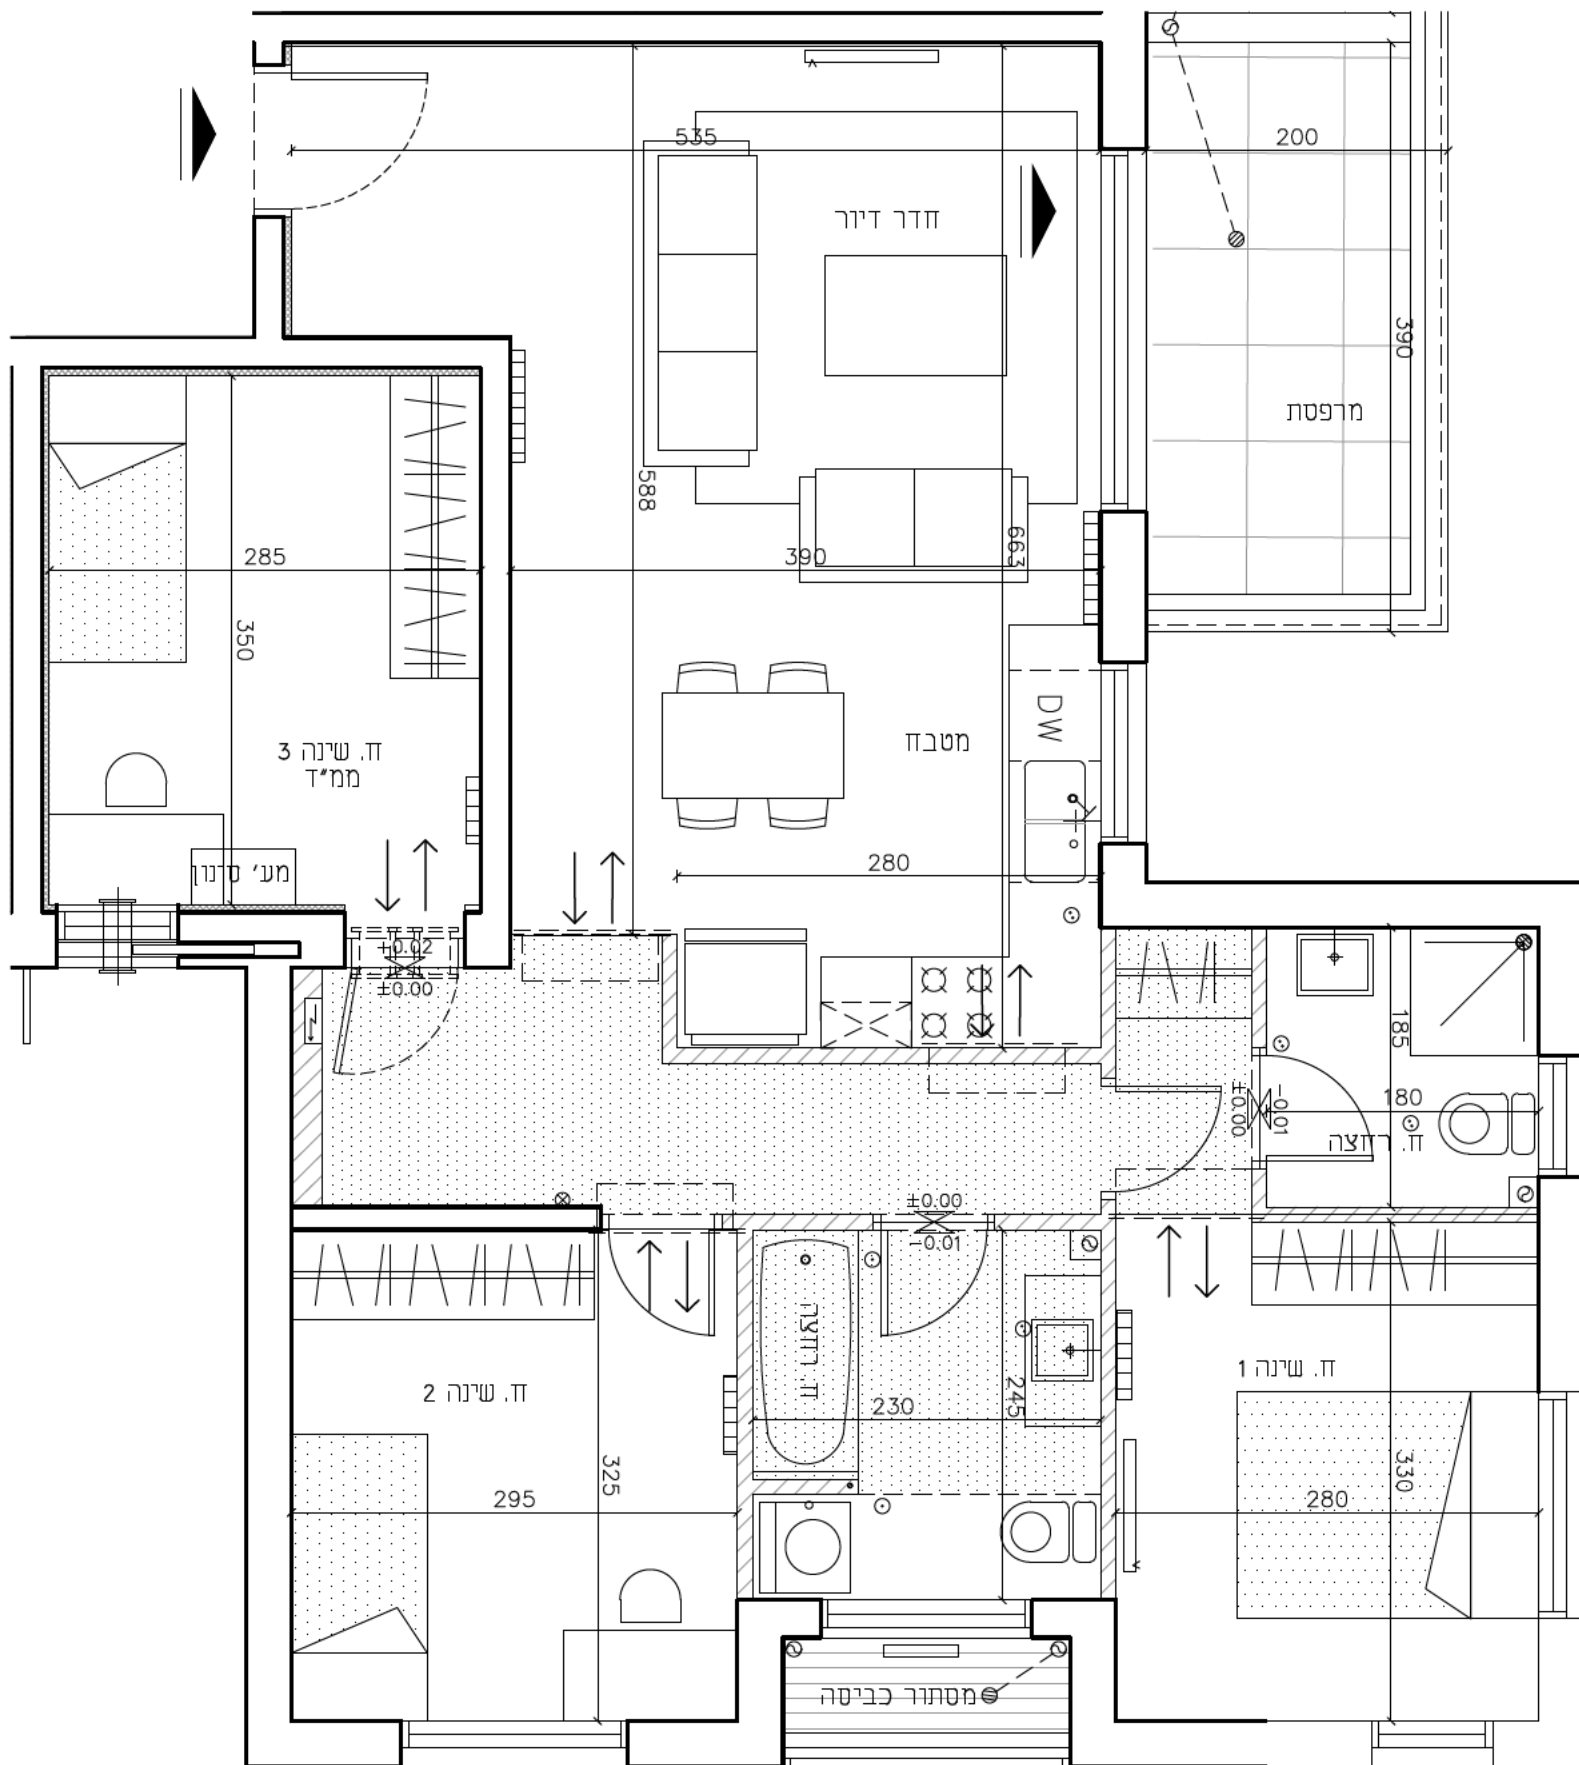

ק.גג	5.ק
ק.4	4.ק
ק.3	3.ק
ק.2	2.ק
ק.1	1.ק
קרקע	

תאריך: 28/04/19

קני"מ: 1:50

C

חלומות ארנונה, ירושלים

טיפוס דירה: C8

תכנית מכירה

MUH מילבאואר
LBA אדריכלים
UER שוקן 27 קומה 9, תל אביב
 www.ome.co.il | office@ome.co.il
 ARCHITECTS 03-5444451 | פקס: 03-5444446 | טל:

בניינים: 13

קומות: 1-4

דירות: 5,13,21,29

מקרא

מקום מיועד למקרר
 מקום מיועד למדיח כלים
 מקום מיועד למ.כביסה ומייבש
 מקום ל- T.V.
 כניסה/יציאה

קיר גבס
 תנור חימום למערכת הסקה
 ארון חשמלי דירתי
 יחידות חימום
 מקום מיועד לכיריים