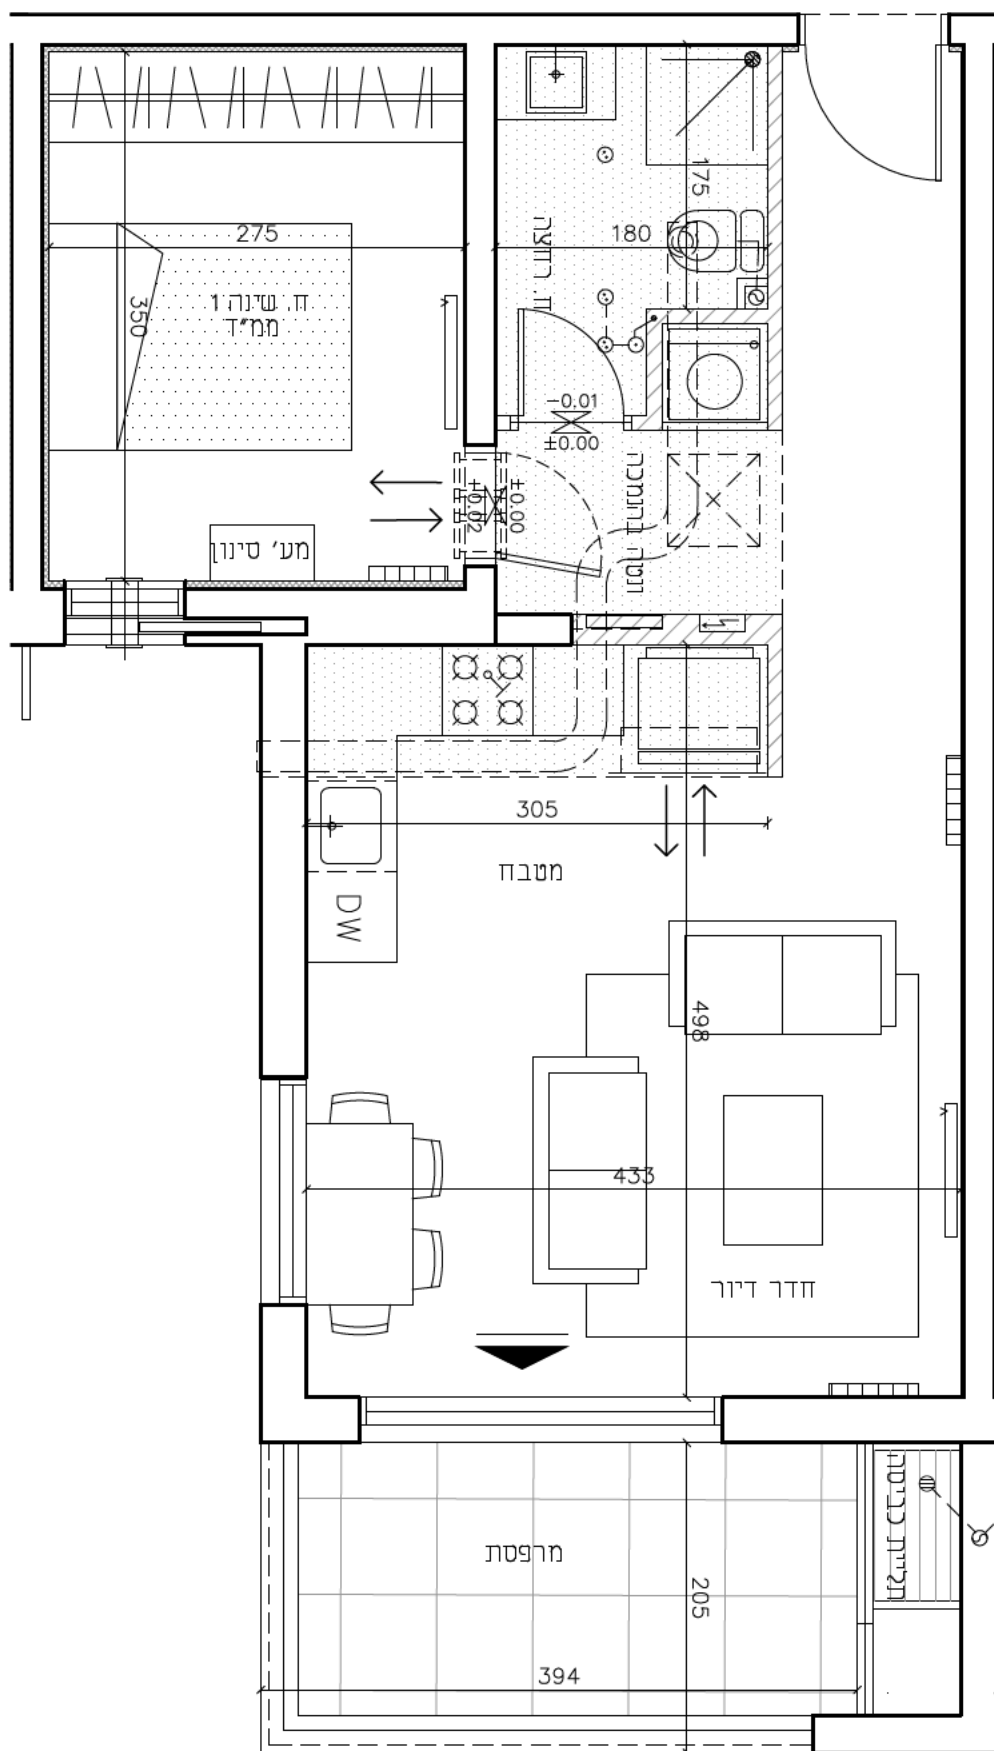

ק.גג	5.7
ק.4	4.7
ק.3	3.7
ק.2	2.7
ק.1	1.7
קרקע	

תאריך: 28/04/19
 קני"מ: 1:50

C

חלומות ארנונה, ירושלים
 טיפוס דירה: C6
 תכנית מכירה

MUH מילבאואר
LBA אדריכלים
UER שוקן 27 קומה 9, תל אביב
 www.ome.co.il | office@ome.co.il
 03-5444451 | פקס: 03-5444446 | 70

בניינים:	13
קומות:	1-4
דירות:	3,11,19,27
	8,16,24,32

מקרא

<ul style="list-style-type: none"> מקום מיועד למקרר מקום מיועד למדיח כלים מקום מיועד למ.כביסה ומייבש מקום ל-T.V. כניסה/יציאה 	<ul style="list-style-type: none"> קיר גבס תנור חימום למערכת הסקה ארון חשמלי דירתי יחידות חימום מקום מיועד לכיריים 	<ul style="list-style-type: none"> הנמכת תקרה פתח מיזוג אוויר קולטן / צמ"ג קיר בטון קיר בלוקים
---	---	---