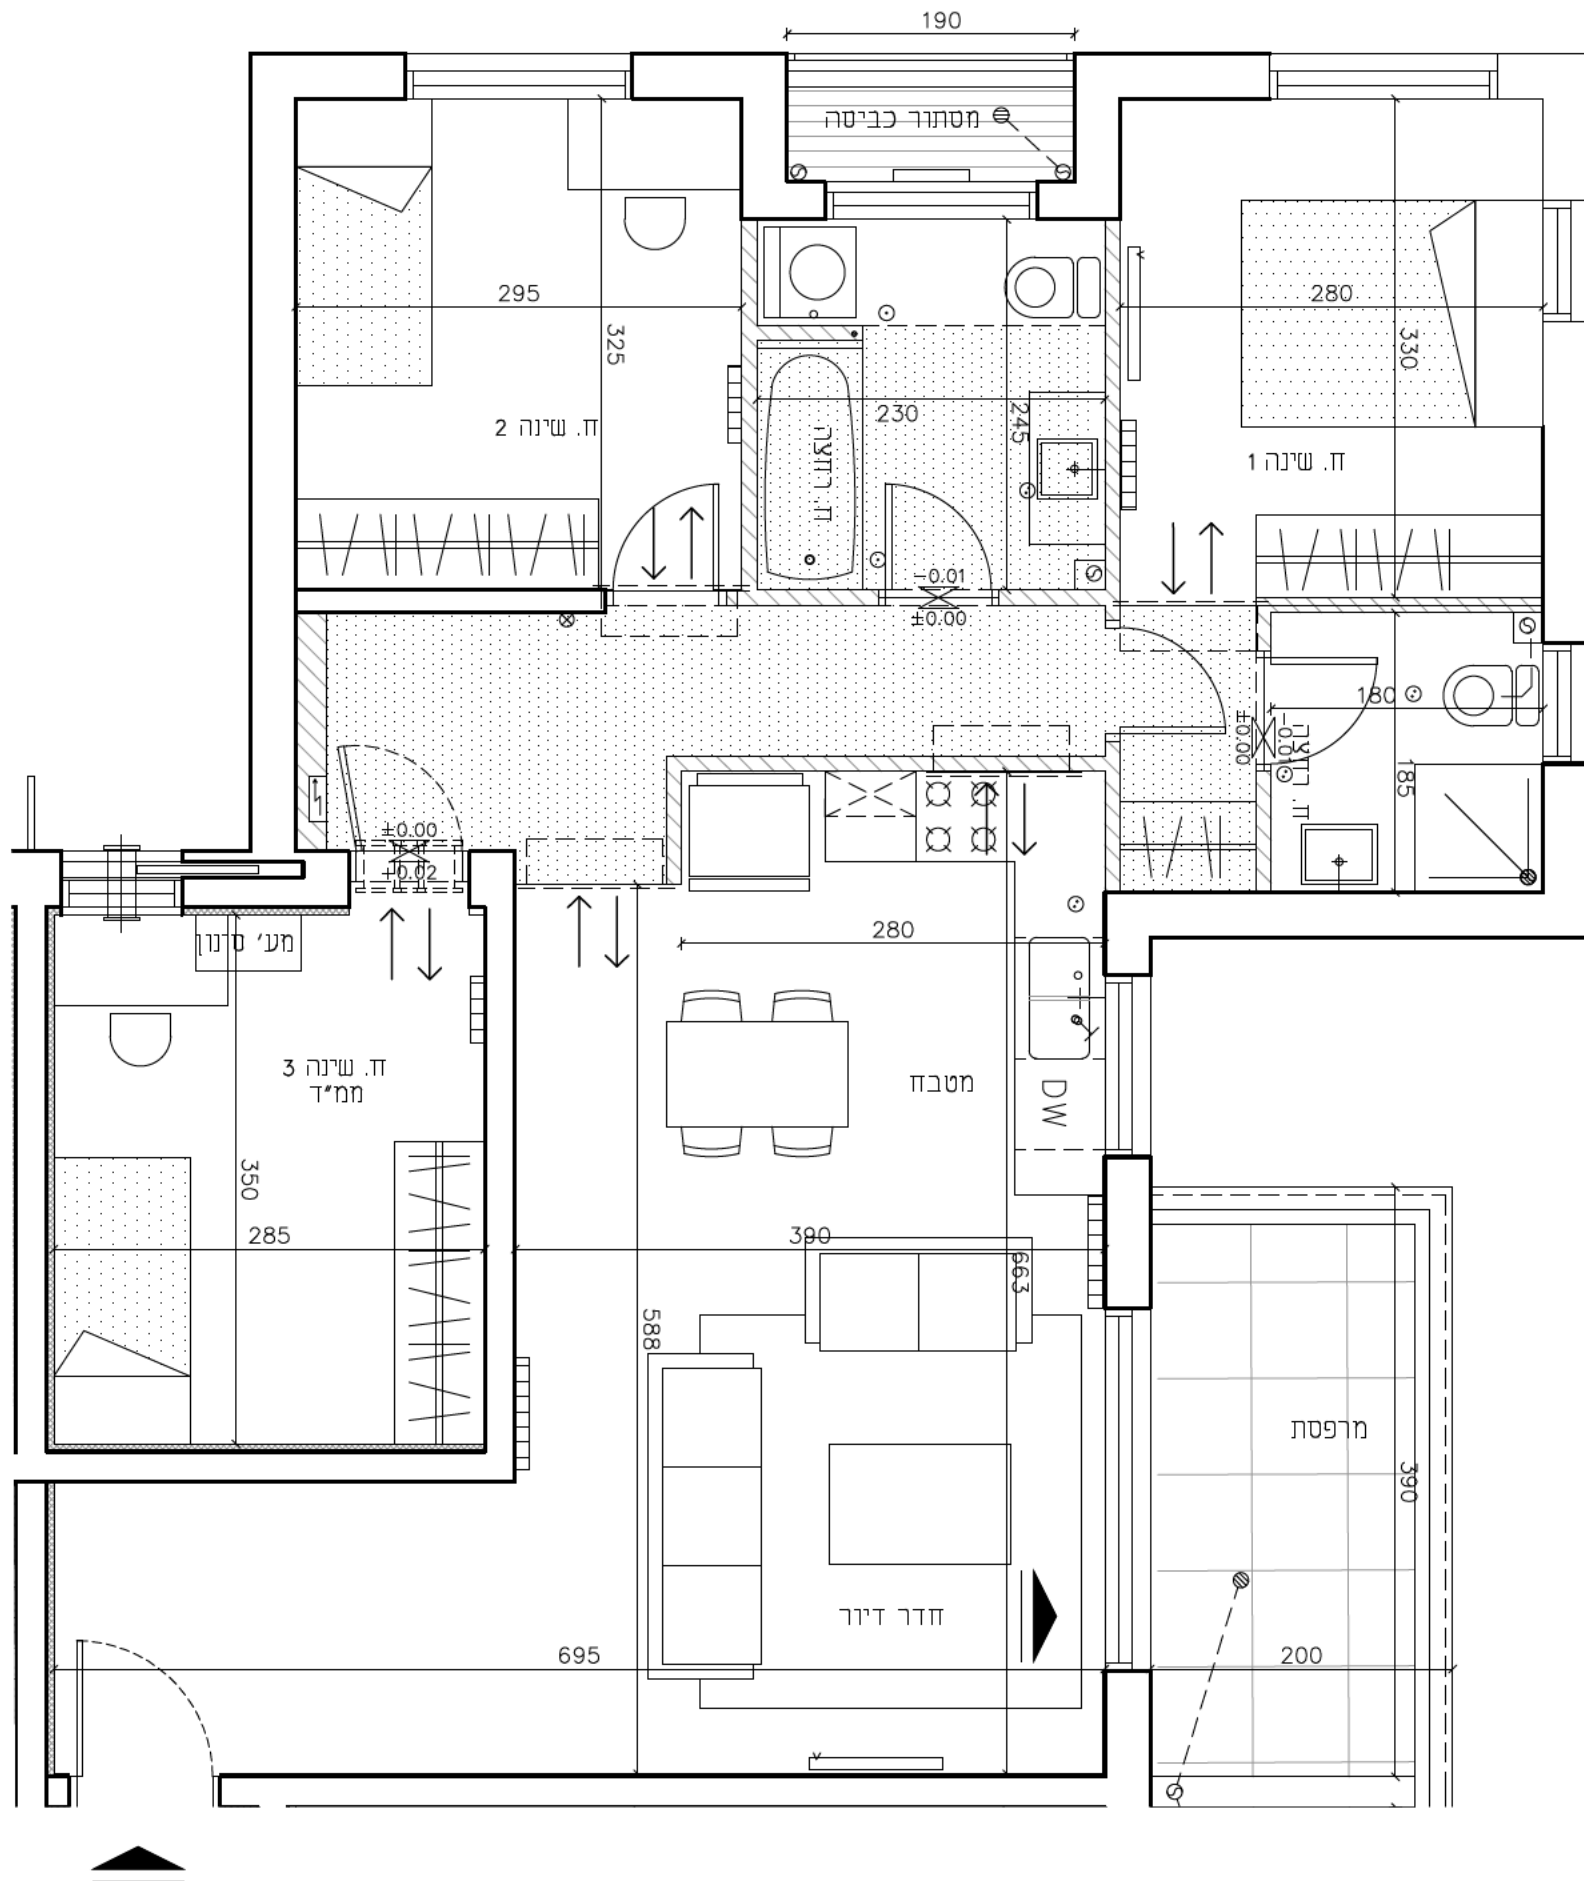

ק.גג	5.7
ק.4	4.7
ק.3	3.7
ק.2	2.7
ק.1	1.7
קרקע	

תאריך: 28/04/19

קני"מ: 1:50

חלומות ארנונה, ירושלים

טיפוס דירה: C9

תכנית מכירה

**MUH** מילבאואר  
**LBA** אדריכלים  
**UER** שוקן 27 קומה 9, תל אביב  
 www.ome.co.il | office@ome.co.il  
 טל: 03-5444451 | פקס: 03-5444446

בניינים: 11

קומות: 1-4

דירות: 6,14,22,30

מקרא

<ul style="list-style-type: none"> <li>□ מקום מיועד למקרר</li> <li>□ מקום מיועד למדיח כלים</li> <li>□ מקום מיועד למ.כביסה ומייבש</li> <li>□ מקום ל-T.V.</li> <li>▾ כניסה/יציאה</li> </ul>	<ul style="list-style-type: none"> <li>▨ קיר גבס</li> <li>▨ תנור חימום למערכת הסקה</li> <li>▨ ארון חשמלי דירתי</li> <li>▨ יחידות חימום</li> <li>▨ מקום מיועד לכיריים</li> </ul>	<ul style="list-style-type: none"> <li>▨ הנמכת תקרה</li> <li>▨ פתח מיזוג אוויר</li> <li>▨ קולטן / צמ"ג</li> <li>▨ קיר בטון</li> <li>▨ קיר בלוקים</li> </ul>
---	---	---