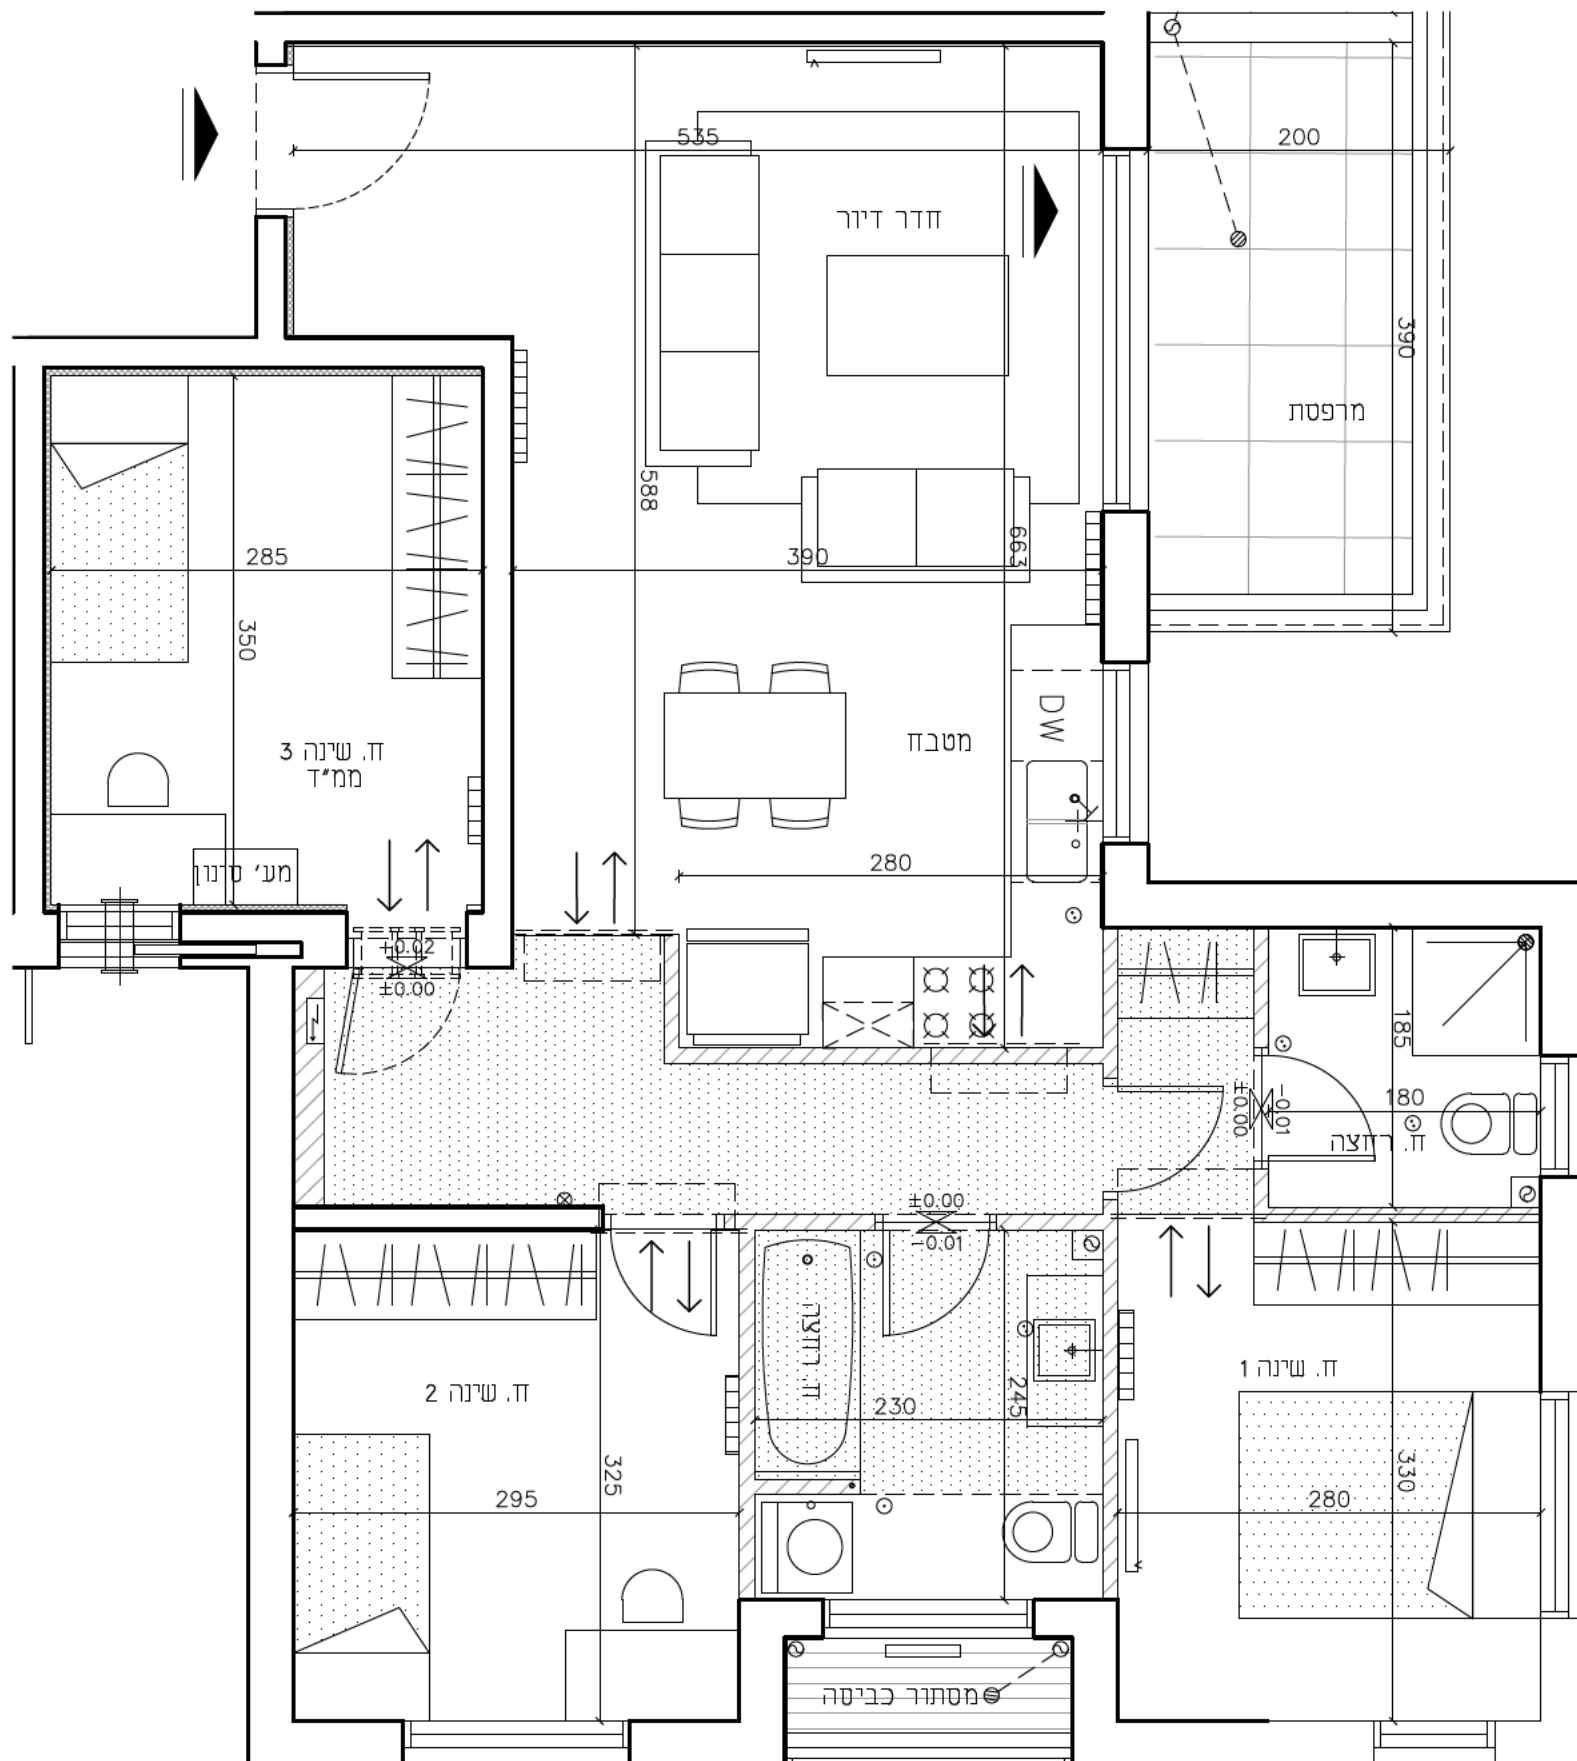

ק.גג	5.5
ק.4	4.7
ק.3	3.7
ק.2	2.7
ק.1	1.7
קרקע	

תאריך: 28/04/19

קני"מ: 1:50

C

חלומות ארנונה, ירושלים

טיפוס דירה: C8

תכנית מכירה

MUH מילבאואר
LBA אדריכלים
UER שוקן 27 קומה 9, תל אביב
 www.ome.co.il | office@ome.co.il
 03-5444451 | פקס: 03-5444446 | טל: 03-5444446

בניינים: 11

קומות: 1-4

דירות: 5,13,21,29

מקרא

מקום מיועד למקרר
 מקום מיועד למדיח כלים
 מקום מיועד למ.כביסה ומייבש
 מקום ל- T.V.
 כניסה/יציאה

קיר גבס
 תנור חימום למערכת הסקה
 ארון חשמלי דירתי
 יחידות חימום
 מקום מיועד לכיריים