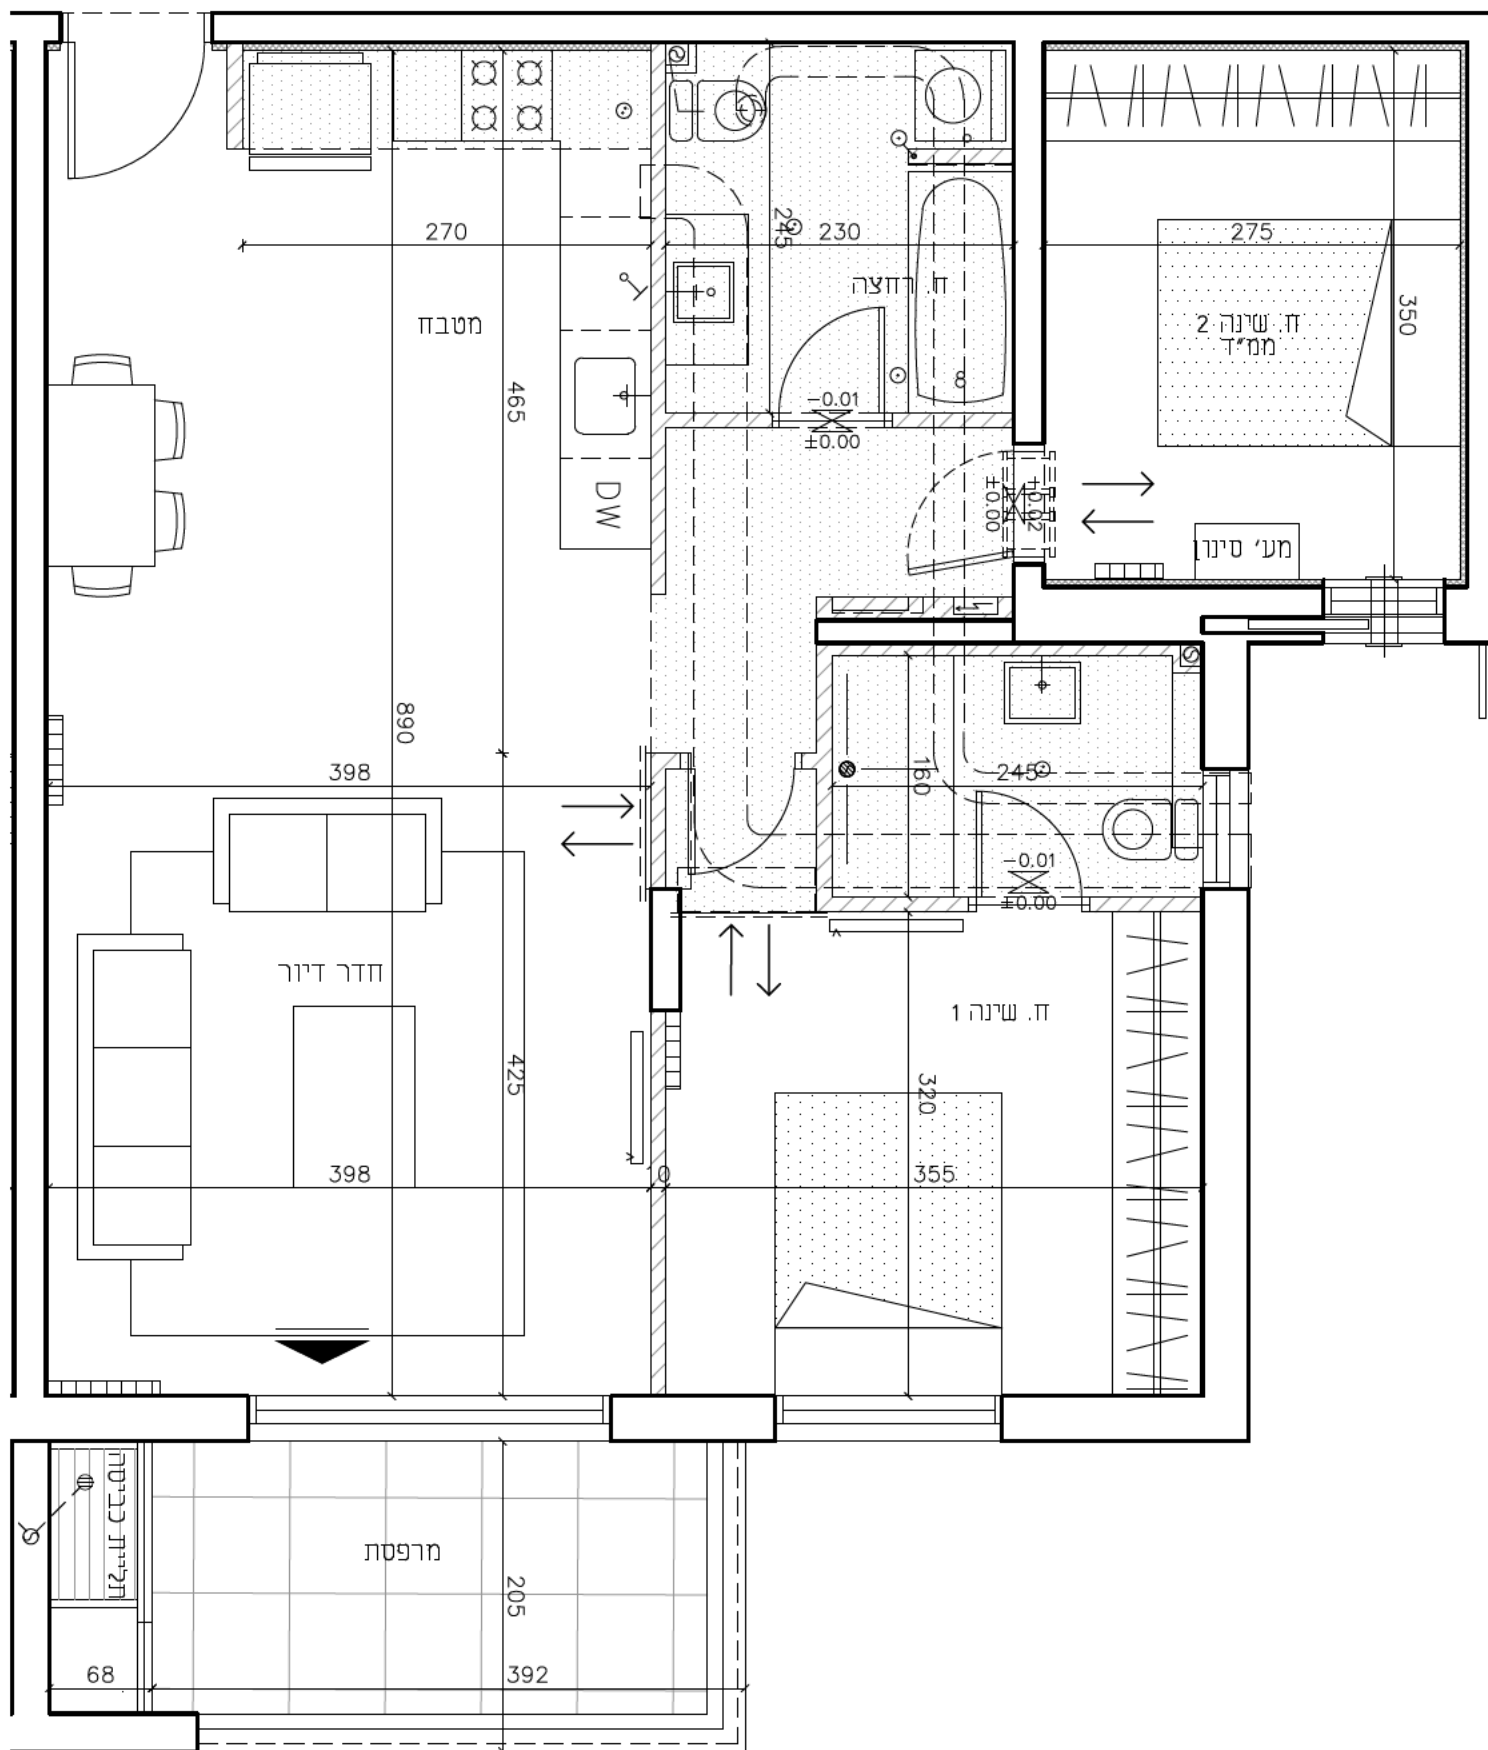

ק.ג.ג	5.2
ק.ג.ב	4.7
ק.ג.א	3.2
ק.ב.ג	2.7
ק.ב.א	1.2
קרקע	

תאריך: 28/04/19

קני"מ: 1:50

C

חלומות ארנונה, ירושלים

טיפוס דירה: C7

תכנית מכירה

**MUH** מילבאואר  
**LBA** אדריכלים  
**UER** שוקן 27 קומה 9, תל אביב  
 www.ome.co.il | office@ome.co.il  
 03-5444451 פקס: | 03-5444446 טל:

בניינים: 11

קומות: 1-4

דירות: 4,12,20,28

7,15,23,31

מקרא

מקום מיועד למקרר  
 מקום מיועד למדיח כלים  
 מקום מיועד למ.כביסה ומייבש  
 מקום ל-T.V.  
 כניסה/יציאה

קיר גבס  
 תנור חימום למערכת הסקה  
 ארון חשמלי דירתי  
 יחידות חימום  
 מקום מיועד לכיריים