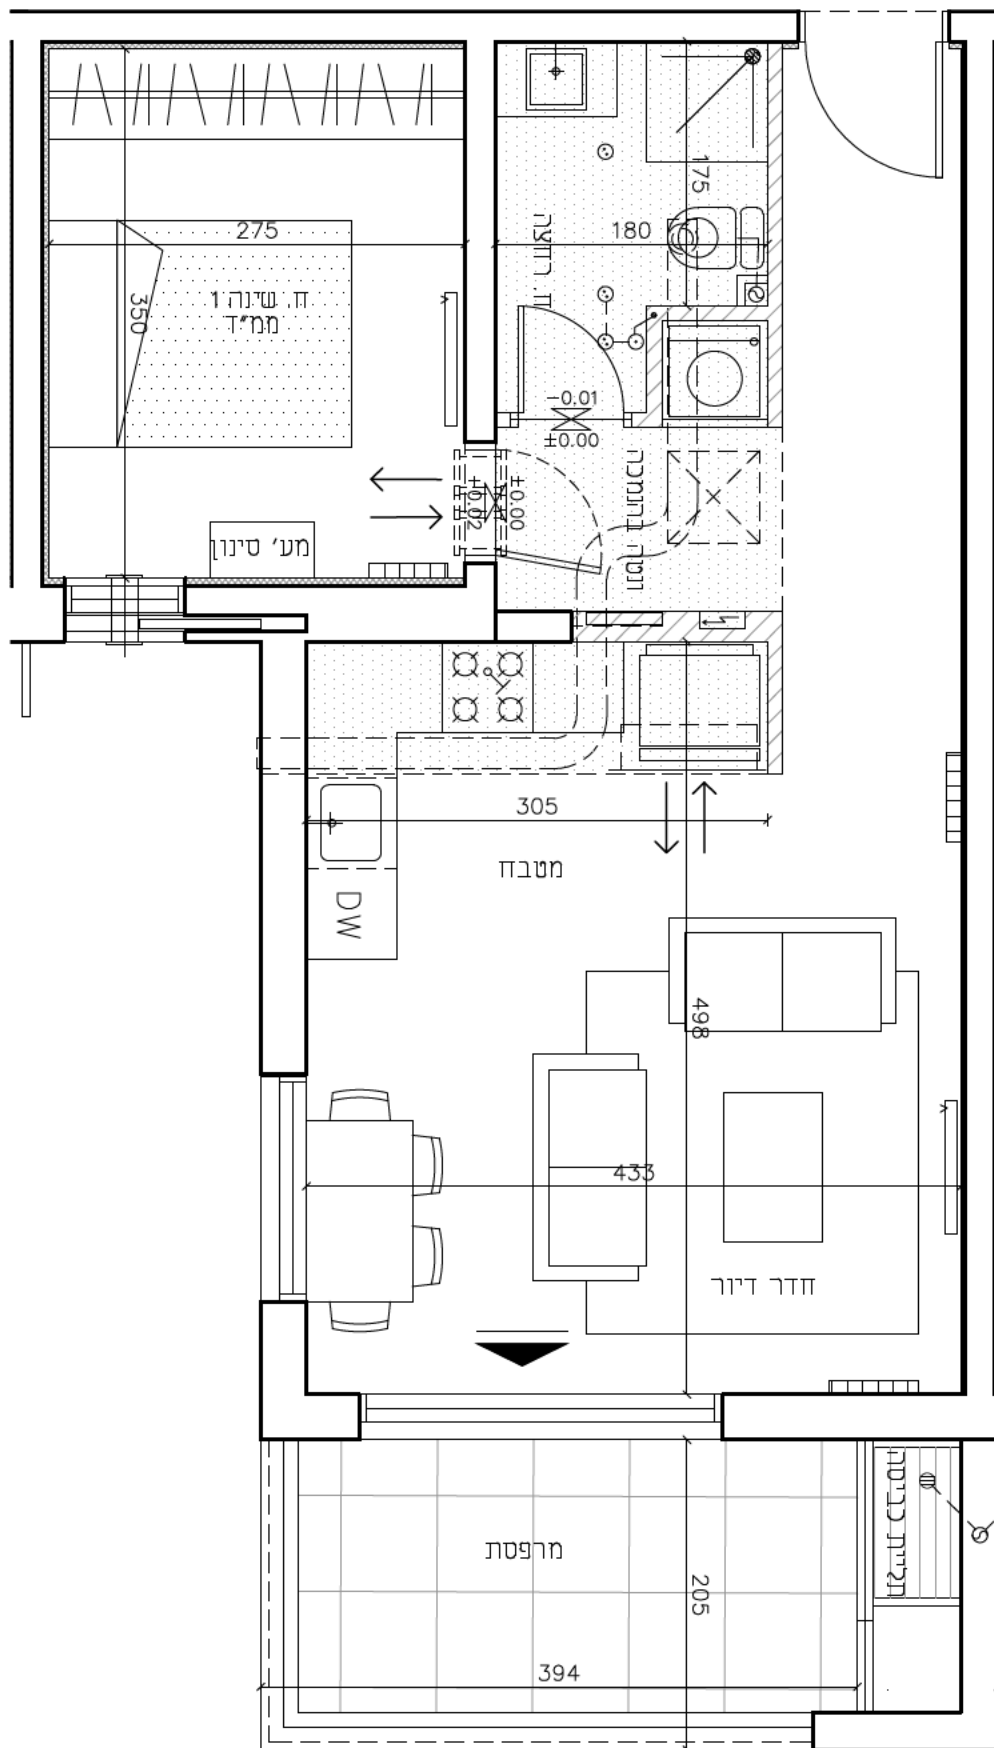

ק.גג	5.ק
ק.4	4.ק
ק.3	3.ק
ק.2	2.ק
ק.1	1.ק
קרקע	

תאריך: 28/04/19

קני"מ: 1:50

C

חלומות ארנונה, ירושלים

טיפוס דירה: C6

תכנית מכירה

MUH מילבאואר
LBA אדריכלים
UER שוקן 27 קומה 9, תל אביב
 www.ome.co.il | office@ome.co.il
 03-5444451 | פקס: 03-5444446 | טל: 03-5444446

בניינים: 11

קומות: 1-4

דירות: 3,11,19,27

8,16,24,32

מקרא

מקום מיועד למקרר
 מקום מיועד למדיח כלים
 מקום מיועד למ.כביסה ומייבש
 מקום ל-T.V.
 כניסה/יציאה

קיר גבס
 תנור חימום למערכת הסקה
 ארון חשמלי דירתי
 יחידות חימום
 מקום מיועד לכיריים