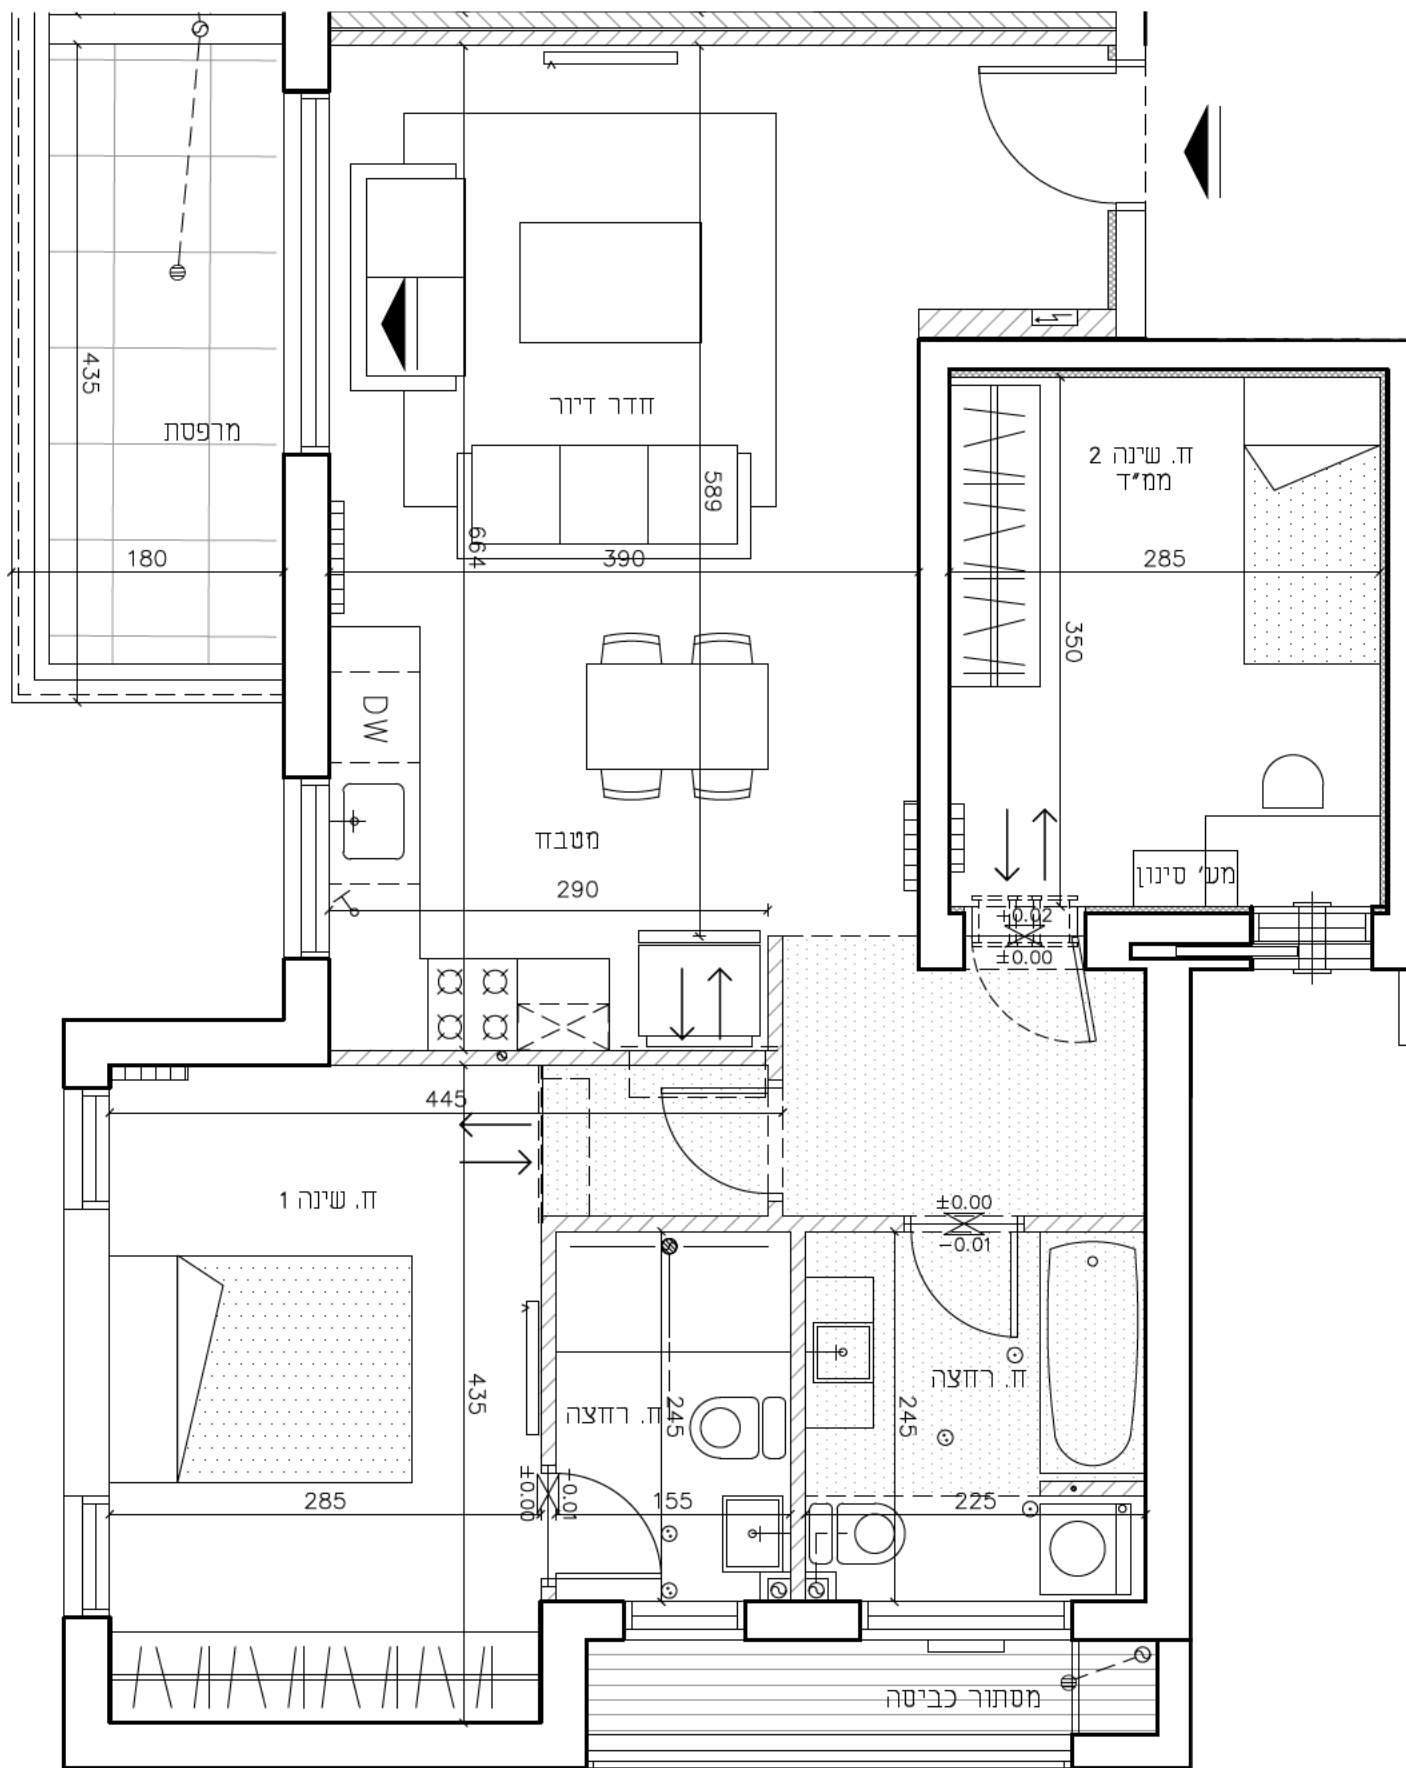

ק.גג	5.5
ק.4	4.7
ק.3	3.7
ק.2	2.7
ק.1	1.7
קרקע	

תאריך: 28/04/19

קני"מ: 1:50

C

חלומות ארנונה, ירושלים

טיפוס דירה: C5

תכנית מכירה

**MUH** מילבאואר  
**LBA** אדריכלים  
**UER** שוקן 27 קומה 9, תל אביב  
 www.ome.co.il | office@ome.co.il  
 03-5444451 | פקס: 03-5444446 | טל:

בניינים: 11

קומות: 1-4

דירות: 1,9,17,25

2,10,18,26

מקרא

מקום מיועד למקרר  
 מקום מיועד למדיח כלים  
 מקום מיועד למ.כביסה ומייבש  
 מקום ל-T.V.  
 כניסה/יציאה

קיר גבס  
 תנור חימום למערכת הסקה  
 ארון חשמלי דירתי  
 יחידות חימום  
 מקום מיועד לכיריים