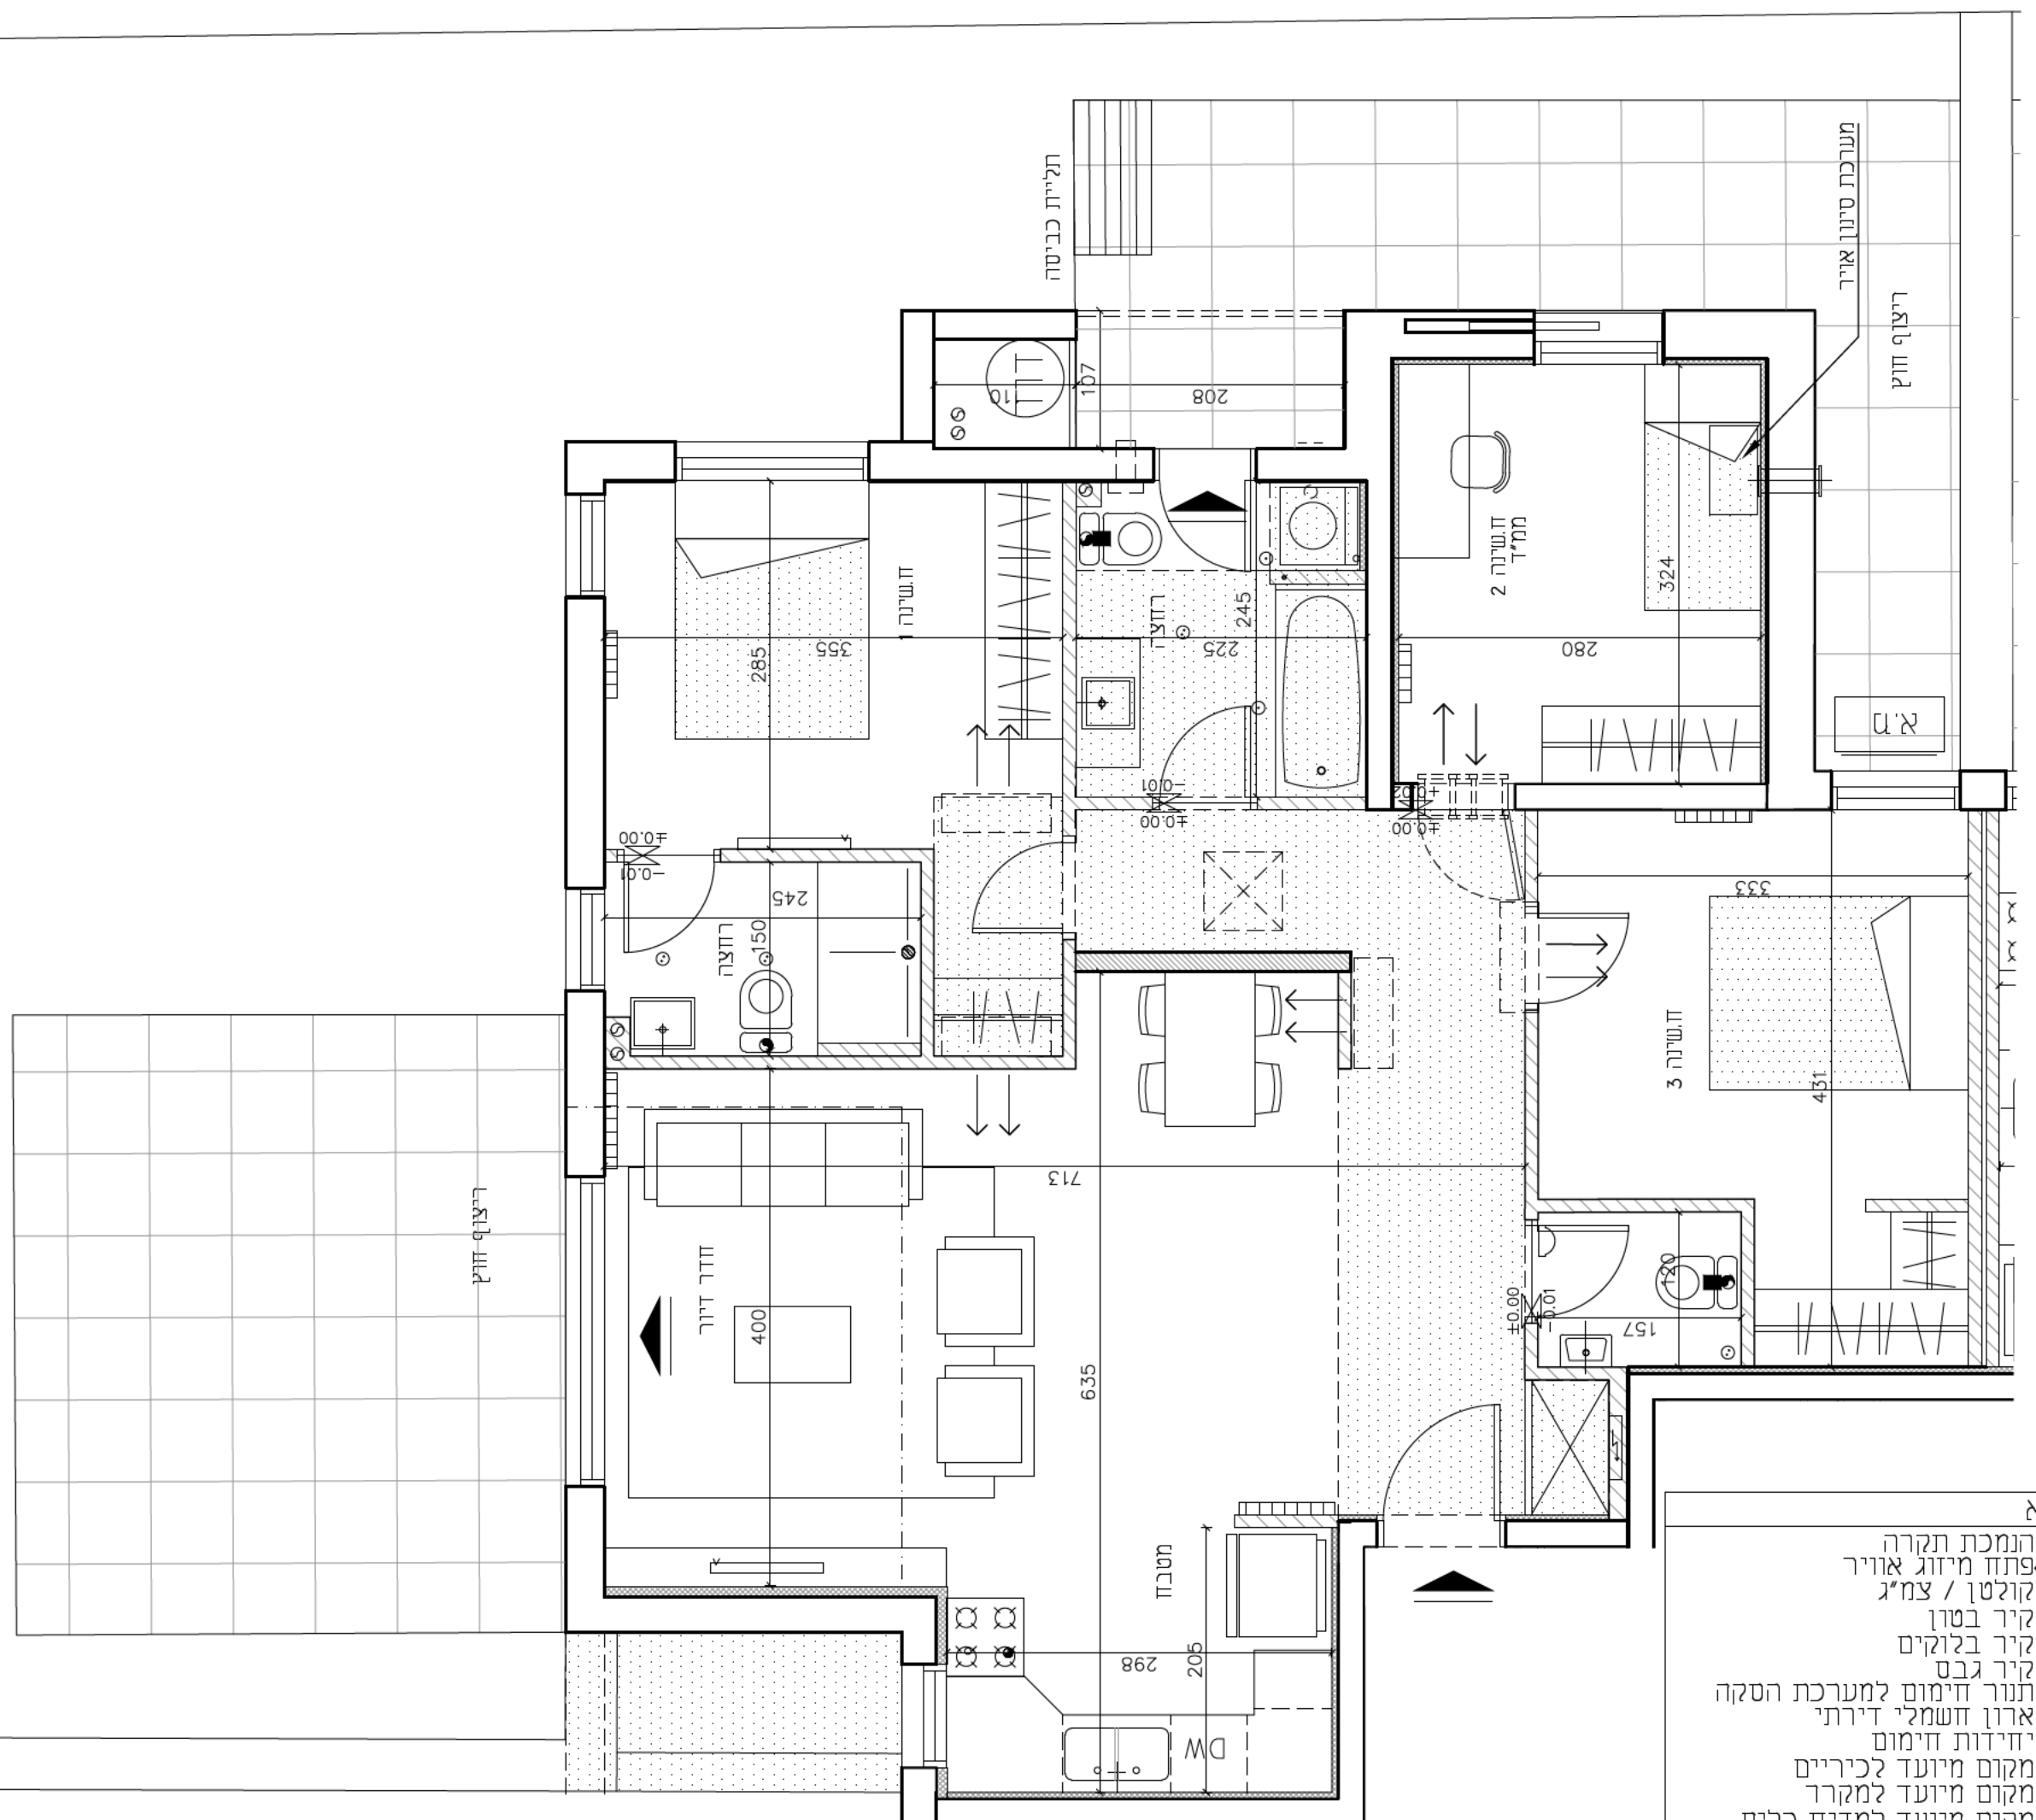

**MUH** מילבאואר  
**LBA** אדריכלים  
**UER** שוקן 27 קומה 9, תל אביב  
www.ome.co.il | office@ome.co.il  
 טל: 03-5444451 | פקס: 03-5444446

בניינים:	1
קומות:	0
דירה:	דירת גן 1, 2

**מקרא**

	הנמכת תקרה
	פתח מיזוג אוויר
	קולטן / צמיג
	קיר בטון
	קיר בלוקים
	קיר גבס
	תנור חימום למערכת הסקה
	ארון חשמלי דירתי
	יחידות חימום
	מקום מיועד לכיריים
	מקום מיועד למקרר
	מקום מיועד למדיח כלים
	מקום מיועד למכביסה ומייבש
	מקום ל-T.V.
	כניסה/יציאה