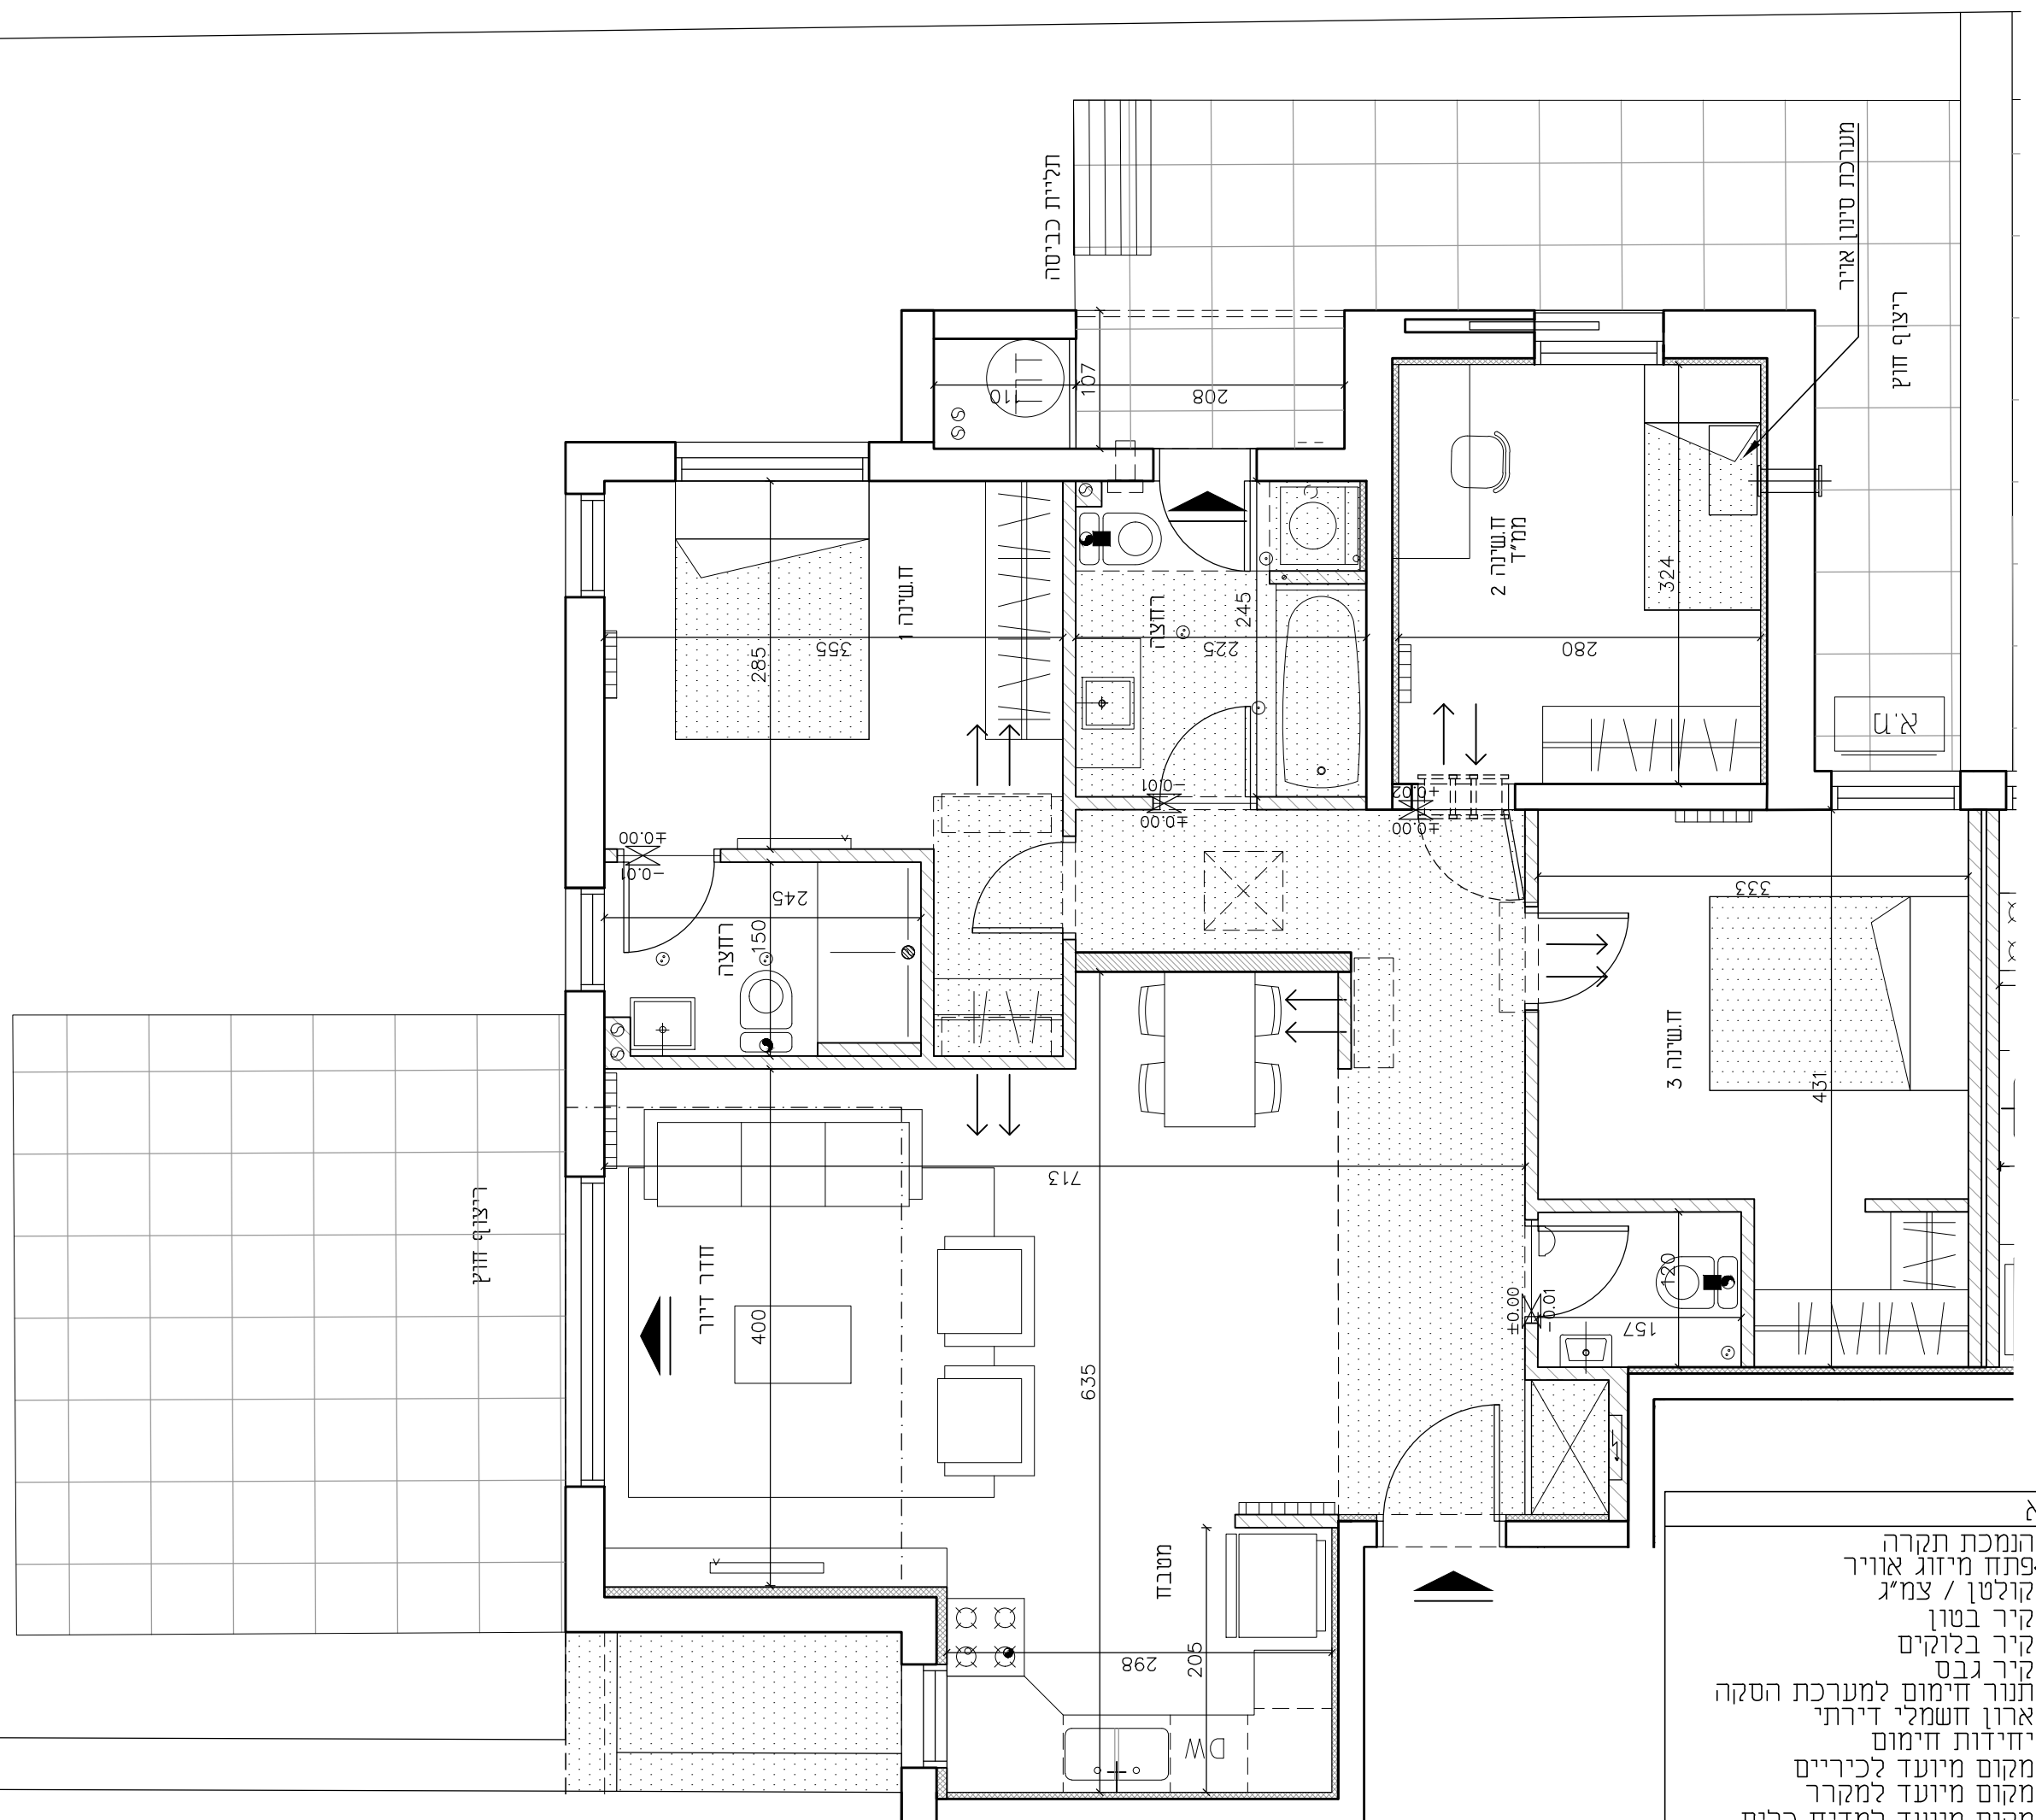

מילבאואר אדריכלים  
L B A U E R ARCHITECTS  
שוקן 27 קומה 9, תל אביב  
www.ome.co.il | office@ome.co.il  
טל: 03-5444451 | פקס: 03-5444446

בניינים:	1
קומות:	0
דירה:	דירת גן 1, 2

מקרא

הנמכת תקרה	□
פתח מיזוג אוויר	□
קולטן / צמיג	□
קיר בטון	▨
קיר בלוקים	▨
קיר גבס	▨
תנור חימום למערכת הסקה	□
ארון חשמלי דירתי	□
יחידות חימום	□
מקום מיועד לכיריים	□
מקום מיועד למקרר	□
מקום מיועד למדיח כלים	□
מקום מיועד למכביסה ומייבש	□
מקום ל-T.V.	□
כניסה/יציאה	▬