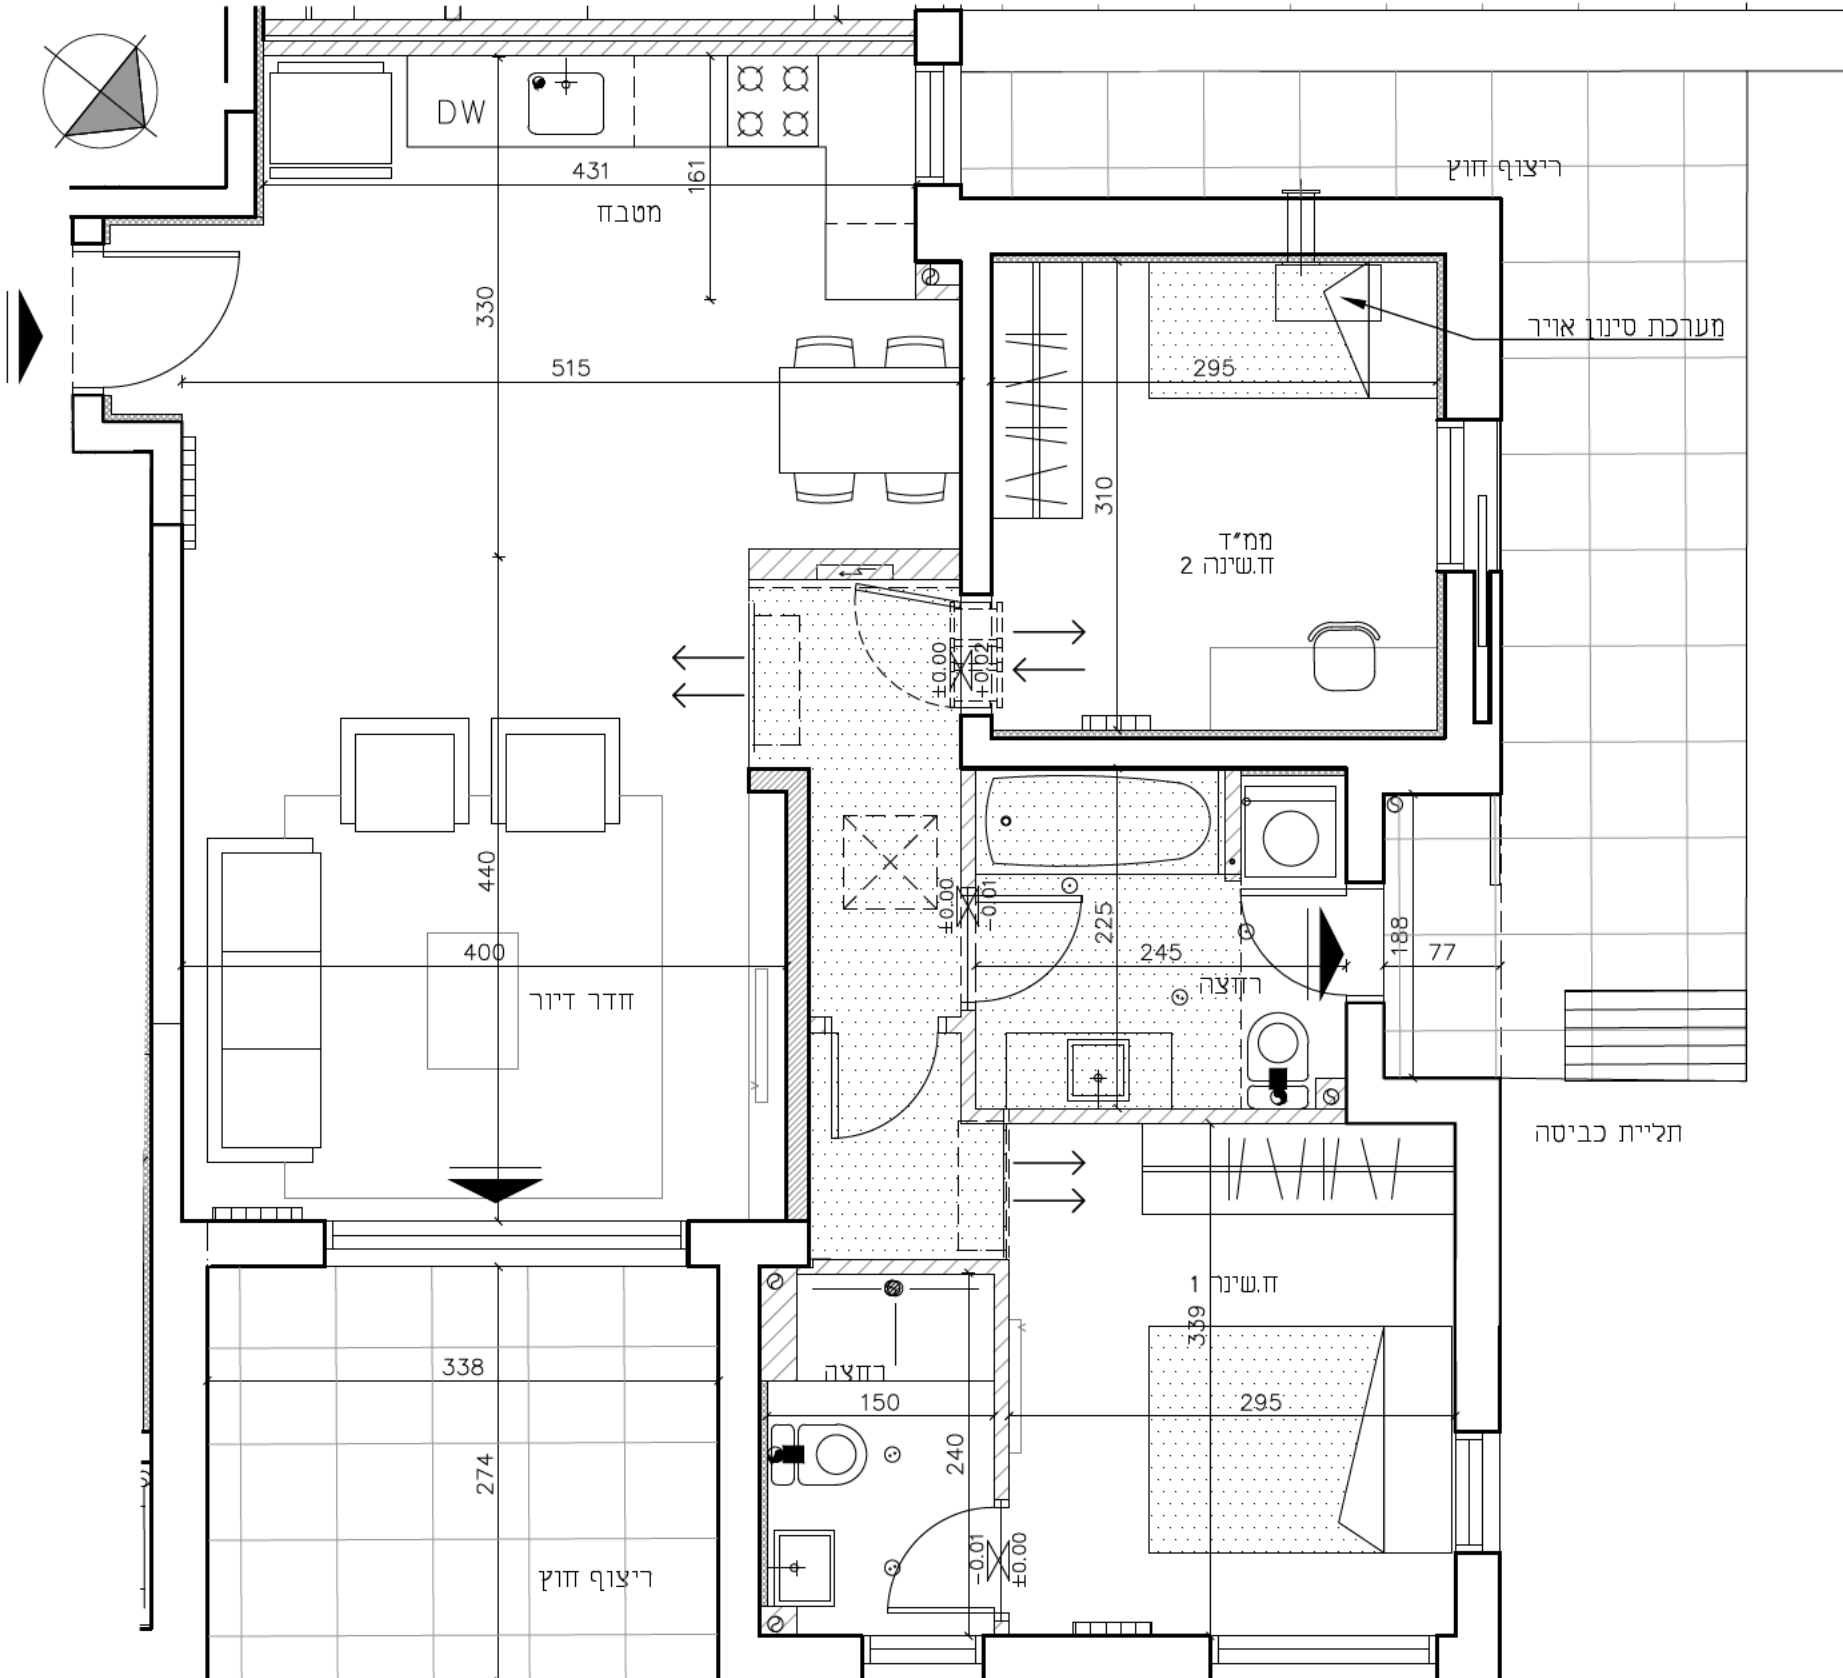

ק.5 גג
ק.4
ק.3
ק.2
ק.1
קרקע

MUH מילבאואר
LBA אדריכלים
UER שוקן 27 קומה 9, תל אביב
www.ome.co.il | office@ome.co.il
03-5444451 | פקס: 03-5444446 | 70

בניינים: 1

קומות: 0

דירה: דירת גן 4,3

מקרא	
	הנמכת תקרה
	פתוח מיזוג אוויר
	קולטון / צמ"ג
	קיר בטון
	קיר בלוקים
	קיר גבס
	תנור חימום למערכת הסקה
	ארון חשמלי דירתי
	יחידות חימום
	מקום מיועד לכיריים
	מקום מיועד למקרר
	מקום מיועד למדיח כלים
	מקום מיועד למ.כביסה ומייבש
	מקום ל-T.V.
	כניסה/יציאה